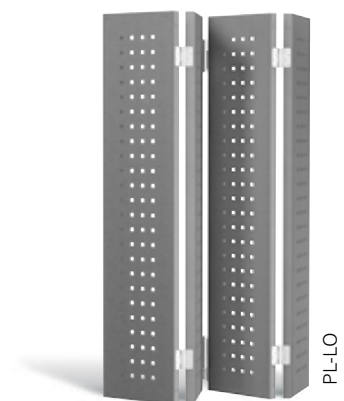

Faltschiebeläden – raffiniert platzsparend

Faltschiebeläden werden wie eine Ziehharmonika platzsparend und ohne großen Öffnungsradius geöffnet und geschlossen. Die offenen Läden werden an der Fassade zurückgehalten. Darüber hinaus ermöglichen sie ganz neue Perspektiven der Fassadengestaltung.

Leichtgängige kugelgelagerte Rollen gleiten nahezu geräuschlos in den Laufschielen. Die Faltschiebeläden können über die gesamte Breite geöffnet werden.

Modellvielfalt

- Feststehende Lamellen
- Geschlossene Modelle
- Echtholz